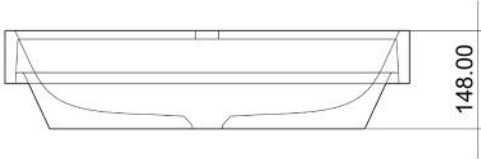

SUF-2002BD

SUF-2002YD

Size:800x480x110mm

SUF-2003

SUF-2003CD

Size:610x457x148mm

-   
BE
-   
BA
-   
MB
-   
TB
-   
TC
-   
CC
-   
LC
-   
GW
-   
YD
-   
CD
-   
BD
-   
MW

SUF-2004