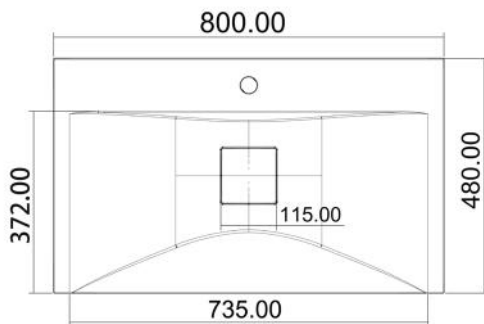

SUF-1041

SUF-1041GW

SUF-1041TC

Size: 382x127mm

SUF-1042

SUF-1042BE

UF-1042GW

Size:457x330x127mm

SUF-1043

SUF-1043BE

SUF-1043GW

Size:381x381x127mm

*Cabinet Basins*

SUF-2002

SUF-2002CD

SUF-2002BA

SUF-2002BD

SUF-2002YD

Size:800x480x110mm

SUF-2003

SUF-2003CD

Size:610x457x148mm

-   
BE
-   
BA
-   
MB
-   
TB
-   
TC
-   
CC
-   
LC
-   
GW
-   
YD
-   
CD
-   
BD
-   
MW

SUF-2004