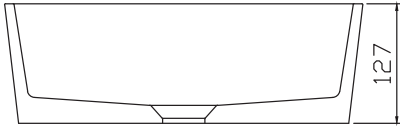

SUF-1043

SUF-1043BE

SUF-1043GW

Size:381x381x127mm

*Cabinet Basins*

SUF-2002

SUF-2002CD

SUF-2002BA