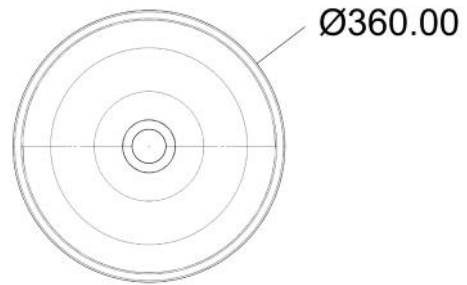

SUF-1022

Size: 360x145mm

SUF-1022GW