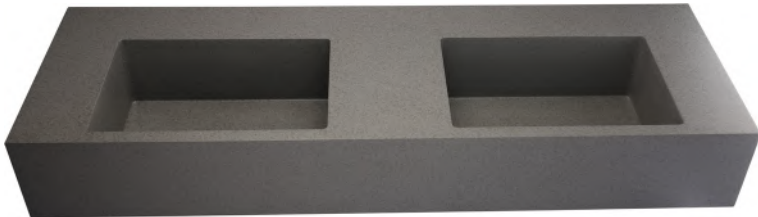

SUF-2004BD

Size:1420x460x200mm