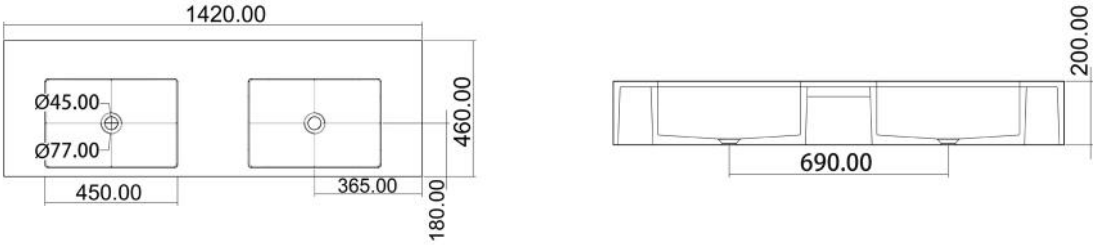

SUF-2004

Size:1420x460x200mm