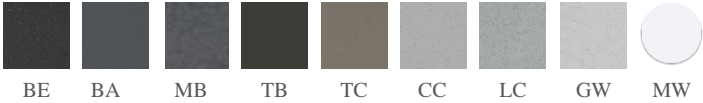

SUF-8010

SUF-8010BA

SUF-8010TB

Size:838x457x229mm