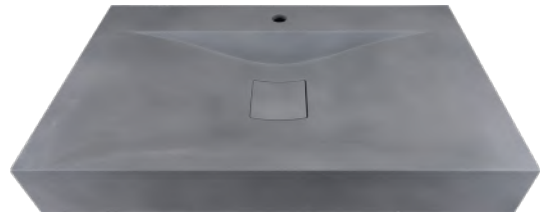

SUF-1043

SUF-1043BE

SUF-1043GW

Size:381x381x127mm

*Cabinet Basins*

SUF-2002

SUF-2002CD

SUF-2002BA