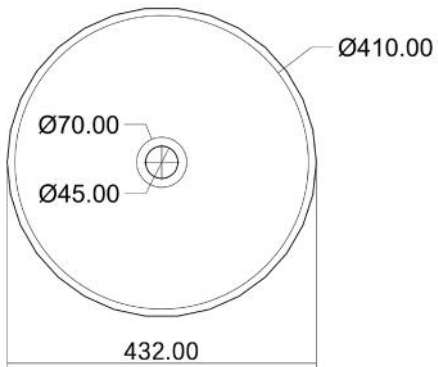

- BE
- BA
- MB
- TB
- TC
- CC
- LC
- GW
- YD
- CD
- BD
- WB
- MW