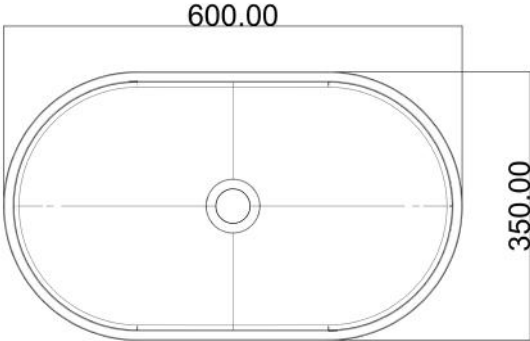

Size:600x350x120mm