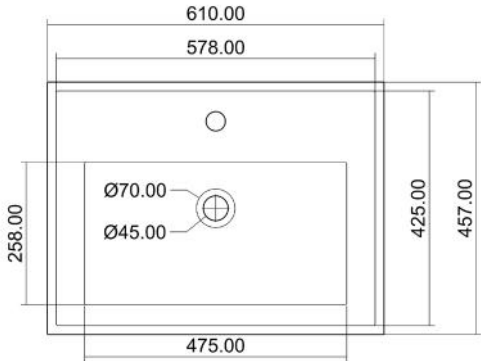

SUF-2002BD

SUF-2002YD

Size:800x480x110mm

SUF-2003

SUF-2003CD

Size:610x457x148mm

-   
BE
-   
BA
-   
MB
-   
TB
-   
TC
-   
CC
-   
LC
-   
GW
-   
YD
-   
CD
-   
BD
-   
MW

SUF-2004

SUF-2004YD

SUF-2004BD

Size:1420x460x200mm

SUF-2005