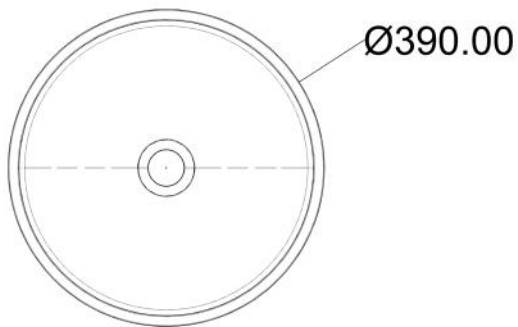

SUF-1025

LC
Light Cyan Grey

Natural stone, with unique processing technology and surface texture, emphasizes the sense of natural and organic and the vision of harmonious lines, with unique style and artistic sense. Solid and practical; High strength; High toughness; No ash on the surface; The surface is glossy; Quick demoulding; No water curing is required.

LC cold white background with irregular greenish grey dotted texture, which is not monotonous and gives a fresh feeling. High grade is not conspicuous, and it is suitable for a variety of matching styles.

Size: 390x120mm