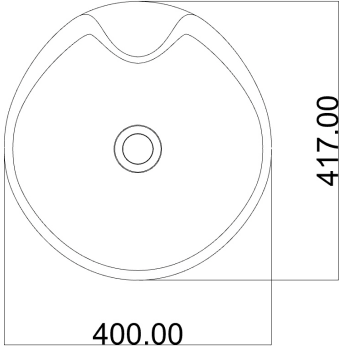

SUF-1013

SUF-1013BA

SUF-1013CC

CC  
Cold Concrete Grey

Size:400x417x303mm

SUF-1018

SUF-1018LC

SUF-1018BD