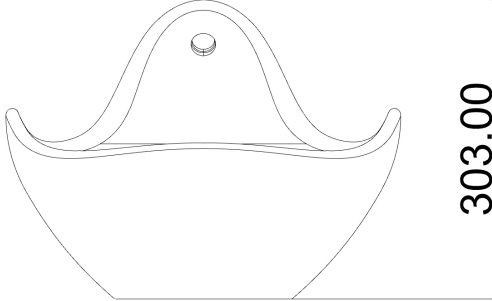

SUF-1013

SUF-1013BA

SUF-1013CC

CC  
Cold Concrete Grey

Size:400x417x303mm

SUF-1018

SUF-1018LC

SUF-1018BD