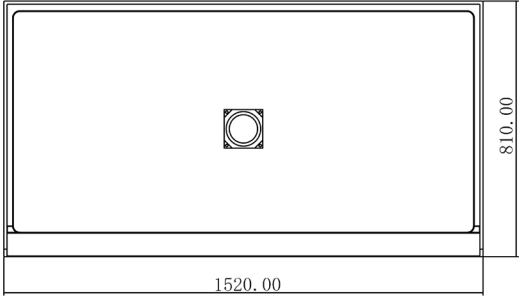

SUF-4003 

Size:400x220x110mm

SUF-4003BD

*Shower Trays*

SUF-5001

SUF-5001BA

SUF-5001CC

Size:1520x810x102mm