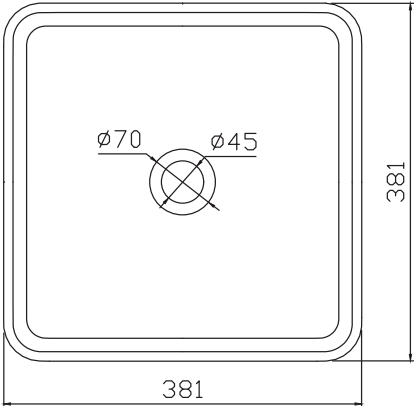

SUF-1043

SUF-1043BE

SUF-1043GW

Size:381x381x127mm

*Cabinet Basins*

SUF-2002

SUF-2002CD

SUF-2002BA

SUF-2002BD

SUF-2002YD

Size:800x480x110mm

SUF-2003

SUF-2003CD

Size:610x457x148mm

-   
BE
-   
BA
-   
MB
-   
TB
-   
TC
-   
CC
-   
LC
-   
GW
-   
YD
-   
CD
-   
BD
-   
MW

SUF-2004