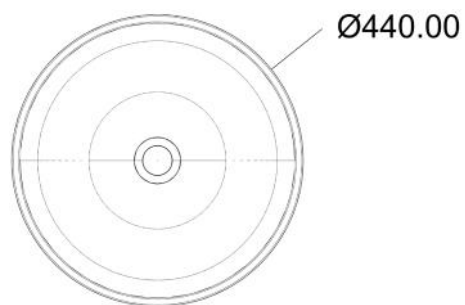

SUF-1023

Size: 440x145mm

SUF-1023TC