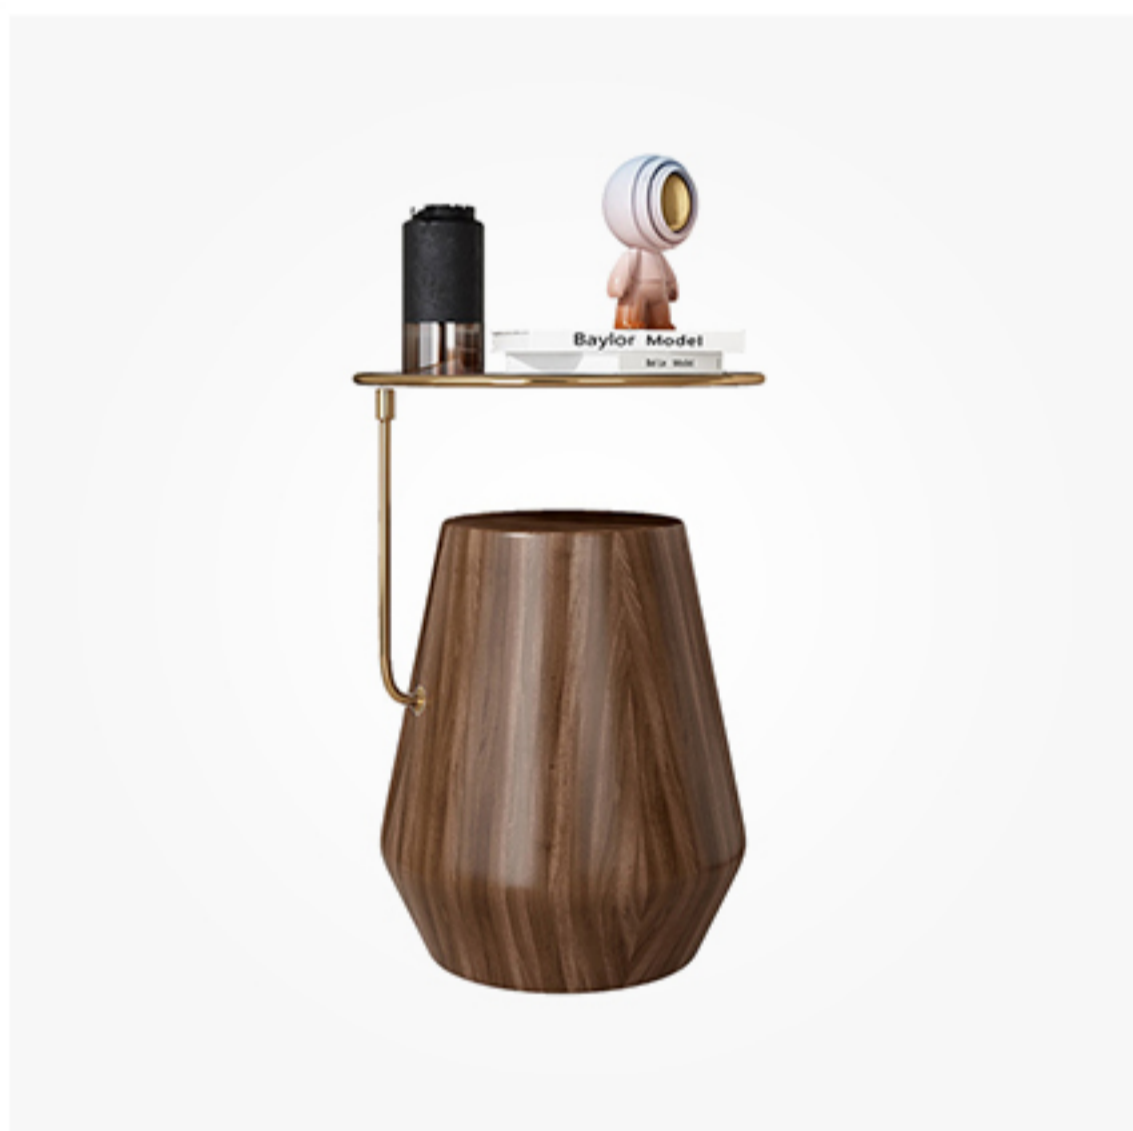

**MZ2997** | Size(cm):  
120 \* 76 \* 40  
120 \* 89 \* 30  
Material:  
Plywood + Metal

**MZ2908** | Size(cm):  
110 \* 110 \* 30 + 40 \* 19 \* 44  
Material:  
Glass + Ash Wood  
Sintered Stone

**MZ8014** | Size(cm):  
43 \* 30 \* 37  
43 \* 30 \* 42  
Material:  
Ash Wood Veneer  
Plywood

**MZ8028** | Size(cm):  
49 \* 31 \* 38.5  
Material:  
Plywood + Fabric  
Ash Wood Veneer

**MZ8083** | Size(cm):  
126 \* 93 \* 39.5  
Material:  
Tempered Glass +  
Ash Wood / Walnut Wood /  
Rubber Wood