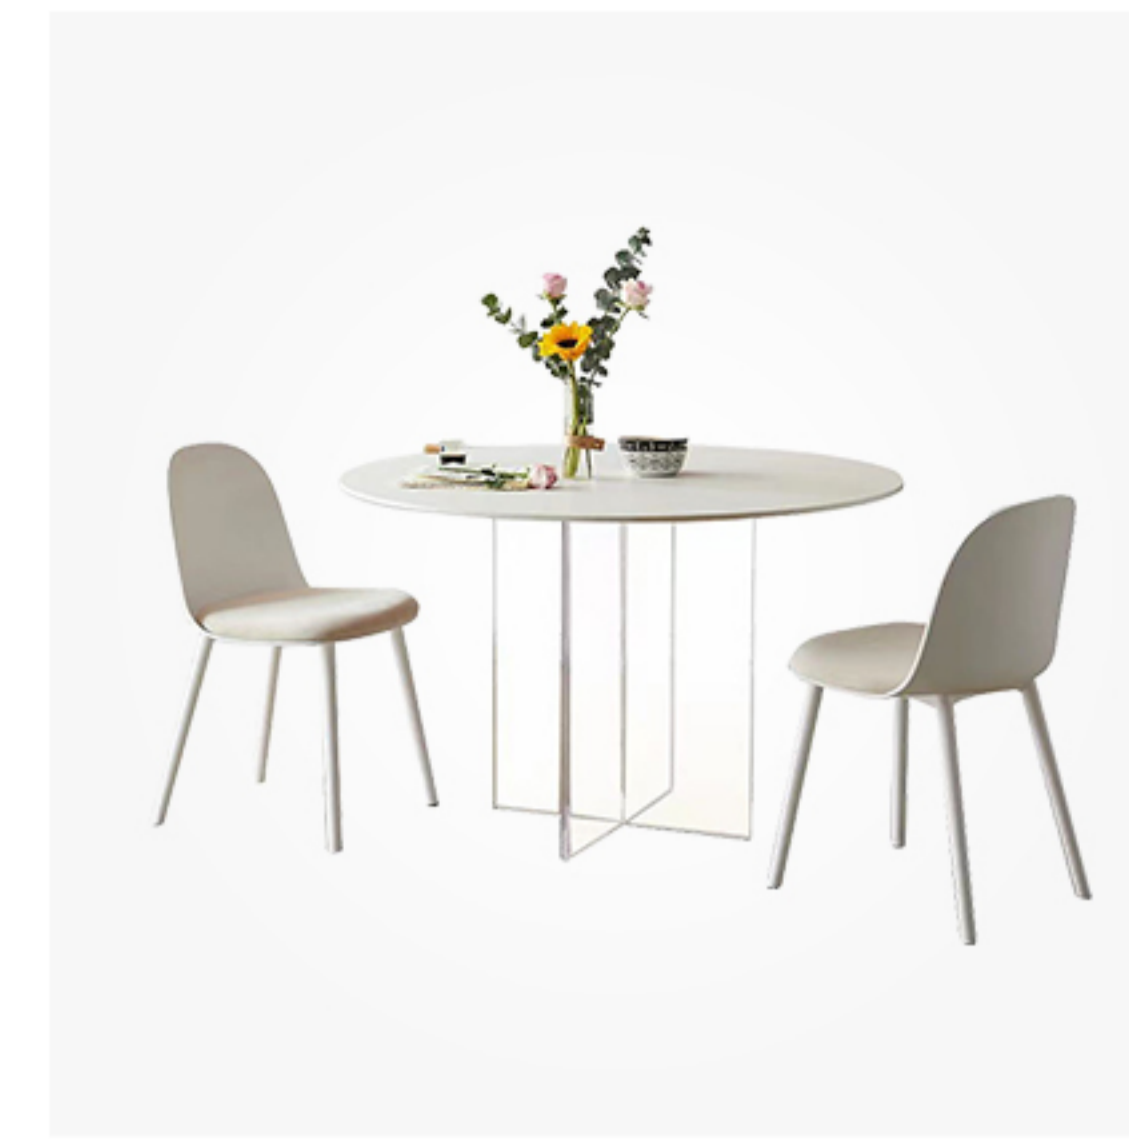

MZ2301 | Size(cm):
D80 / 90 / 100 / 120
Material:
Sintered Stone
Acrylic