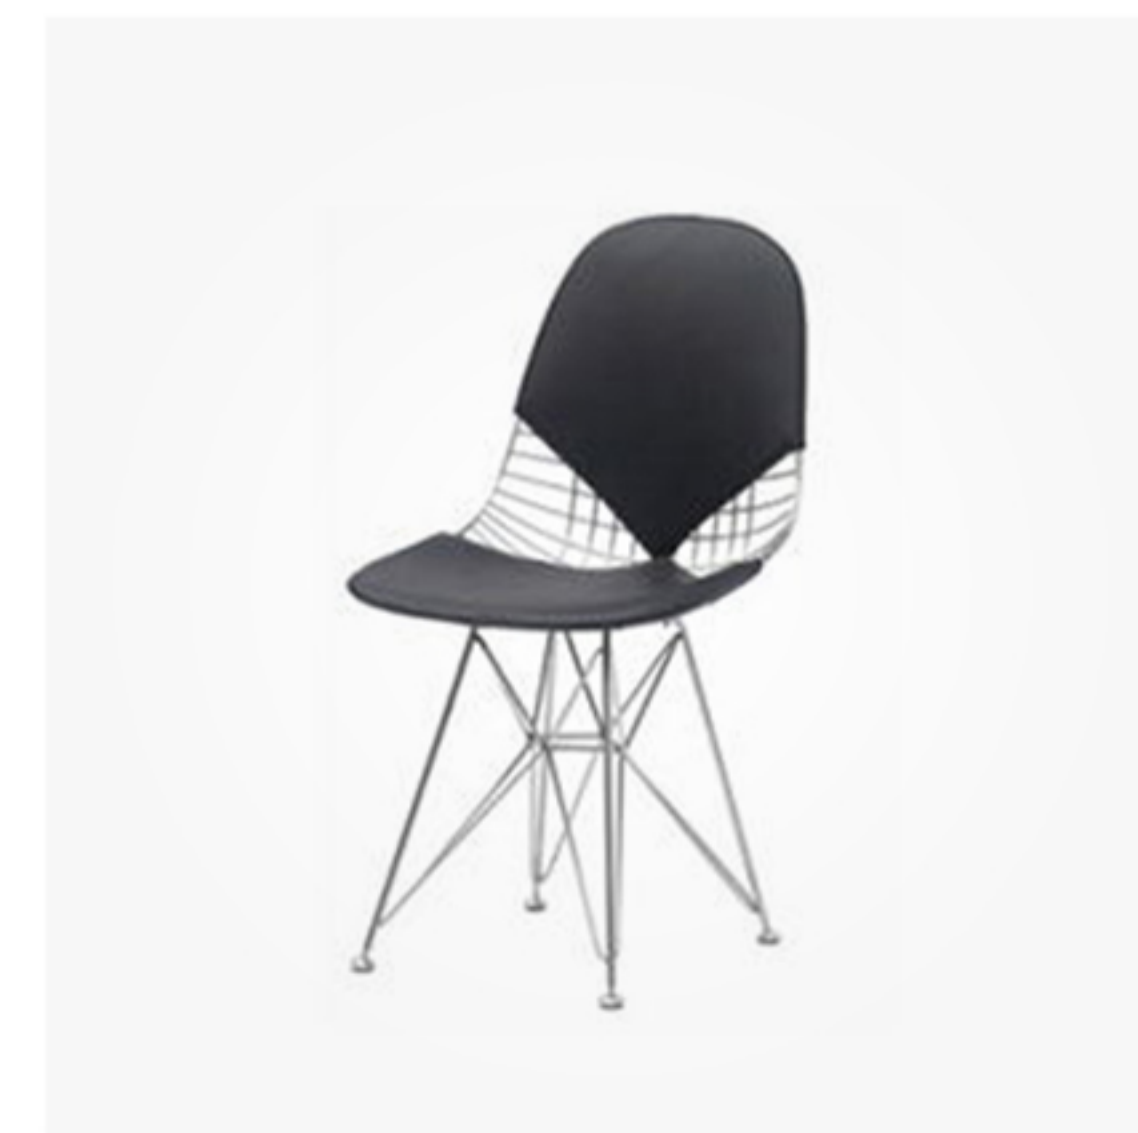

MZ8097 | Size(cm):
48.5 * 46.5 * 89
Material:
Leather / PU
Metal