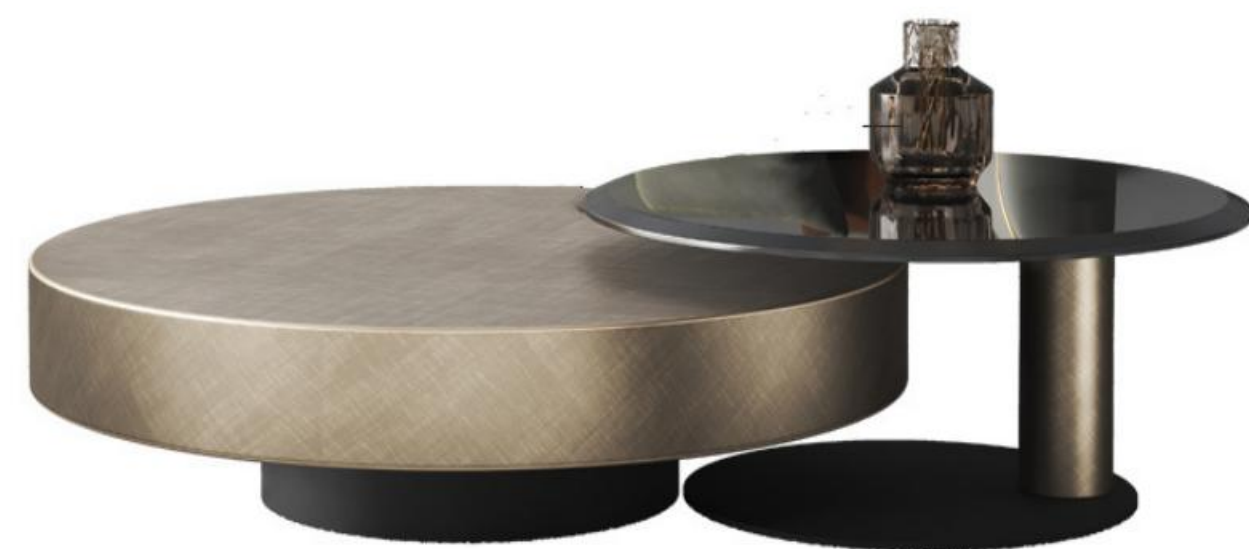

# INT-CT-017

**Material Options:**  
Stainless Steel/MDF

**Dimension:**  
Coffee Table A: Dia 1000\*H300mm  
Coffee Table B: Dia 500\*H400mm

# INT-CT-018

**Material Options:**  
Stainless Steel/MDF

**Dimension:**  
Coffee Table A: Dia800/900/1000\*H320mm  
Coffee Table B: Dia 600\*H390mm